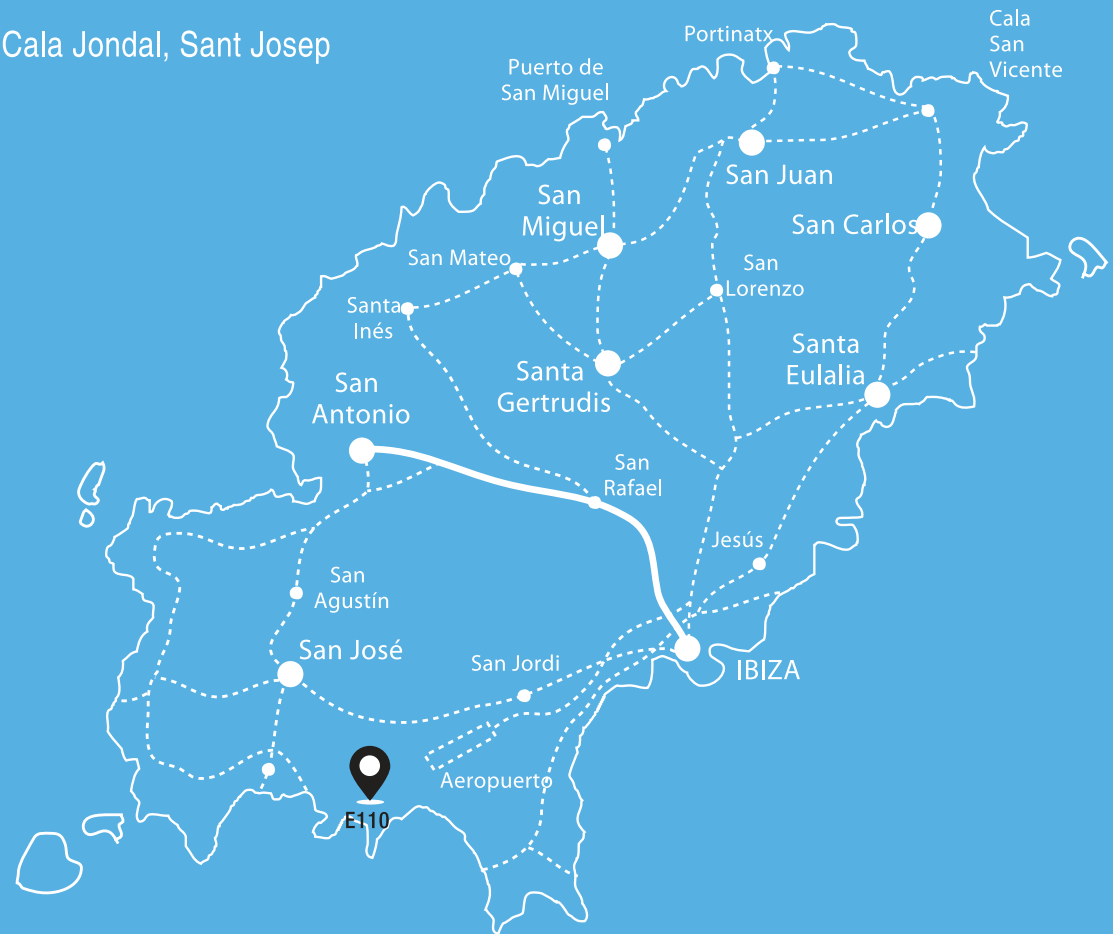

# E110 CALA JONDAL - IBIZA

Esta villa única se encuentra a 500 metros de la playa en Cala Jondal. Reconocida por sus aguas cristalinas y rodeada de pinos y acantilados, Cala Jondal es una de las playas más exclusivas de Ibiza.

## LOCALIZACIÓN:

Cala Jondal, Sant Josep